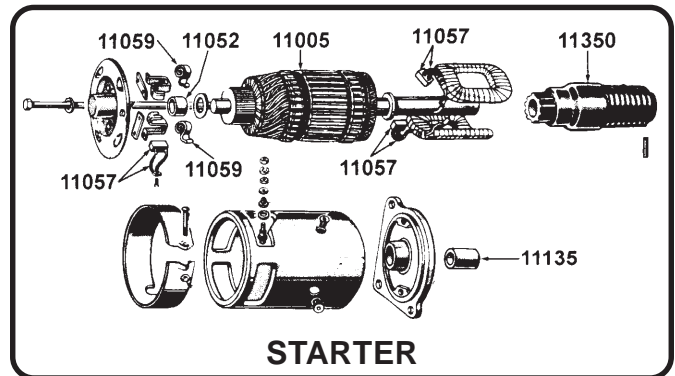

Note: 55 use (1)10758-AL & (1) 10758-AS; 56 use (1) 10758-AL & (2) 10758-AS

- 10804 Regulator inst voltage 57 NOS or orig Call
- 10804-A Regulator inst voltage 57 replacement 45.00

- 10845 Clip speedometer retaining 55/56 4-per car 4.50
- 10852-K Bezel kit plastic nameplate includes:
(1) 10852CL, (1)10852HB, (1)10852LA,
(1)10852LI, (1) 10852WI, (1) 11580 88.95
- 10852-CL Dash bezel inner cigar lighter 14.95
- 10852-HB Dash bezel inner heater switch 14.95
- 10852-LA Dash bezel inner left air 14.95

- 10852-LI Dash bezel inner headlamp swt 14.95
- 10852-RA Dash bezel inner right air no heater 14.95
- 10852-WI Dash bezel inner windsheild wiper control 14.95

- 10853 Bezel dash knobs outer 12.95
- 10853-K Chrome bezel kit (1) 15059, (5) 10853 80.95
- 10853-T Tool bezel remover 6.50
- 10868 Pad between dash outer bezel & dash 0.60
- 10876-C Bezel set dash instruments set of (5) 57 . 199.95
- 10883-A Temp guage new 55 6volt 81.55
- 10883-AR Temp guage rebuilt 6V 109.00
Core Deposit 75.00
- 10883-B Temp guage new 56 12volt 81.55
- 10883-BR Temp guage rebuilt 12volt 109.00
Core Deposit 75.00
- 10883-C Temp guage 57 Call
- 10883-CR Temp guage rebuilt 57 114.95
Core deposit 75.00
- 10884-A Temp sender 55 6volt 73.49

10884-A

- 10884-B Temp sender 56 12volt 73.49
- 10884-C Temp sender 57 15.95
- 10885-AK Temp guage & sender kit 55 6volt 149.95
- 10885-BK Temp guage & sender kit 56 12volt 149.95
- 10911-A Adapter temp sender 55/56 14.00
- 10911-B Adapter temp sender 57 14.00
- 10911-TA Tool for adapter 55/56 15.00
- 10911-TB Tool for adapter 57 15.00
- 10936-A Lens glass speedo guage 57 3.45
- 10936-B Lens glass tach/fuel/temp 57 2.95
- 10A938 Bezel set dash indicator lights set of 4 for 57
..... 25.00
- 10987 Retainer 57 dash pad over instrument cluster
Stainless Steel Call